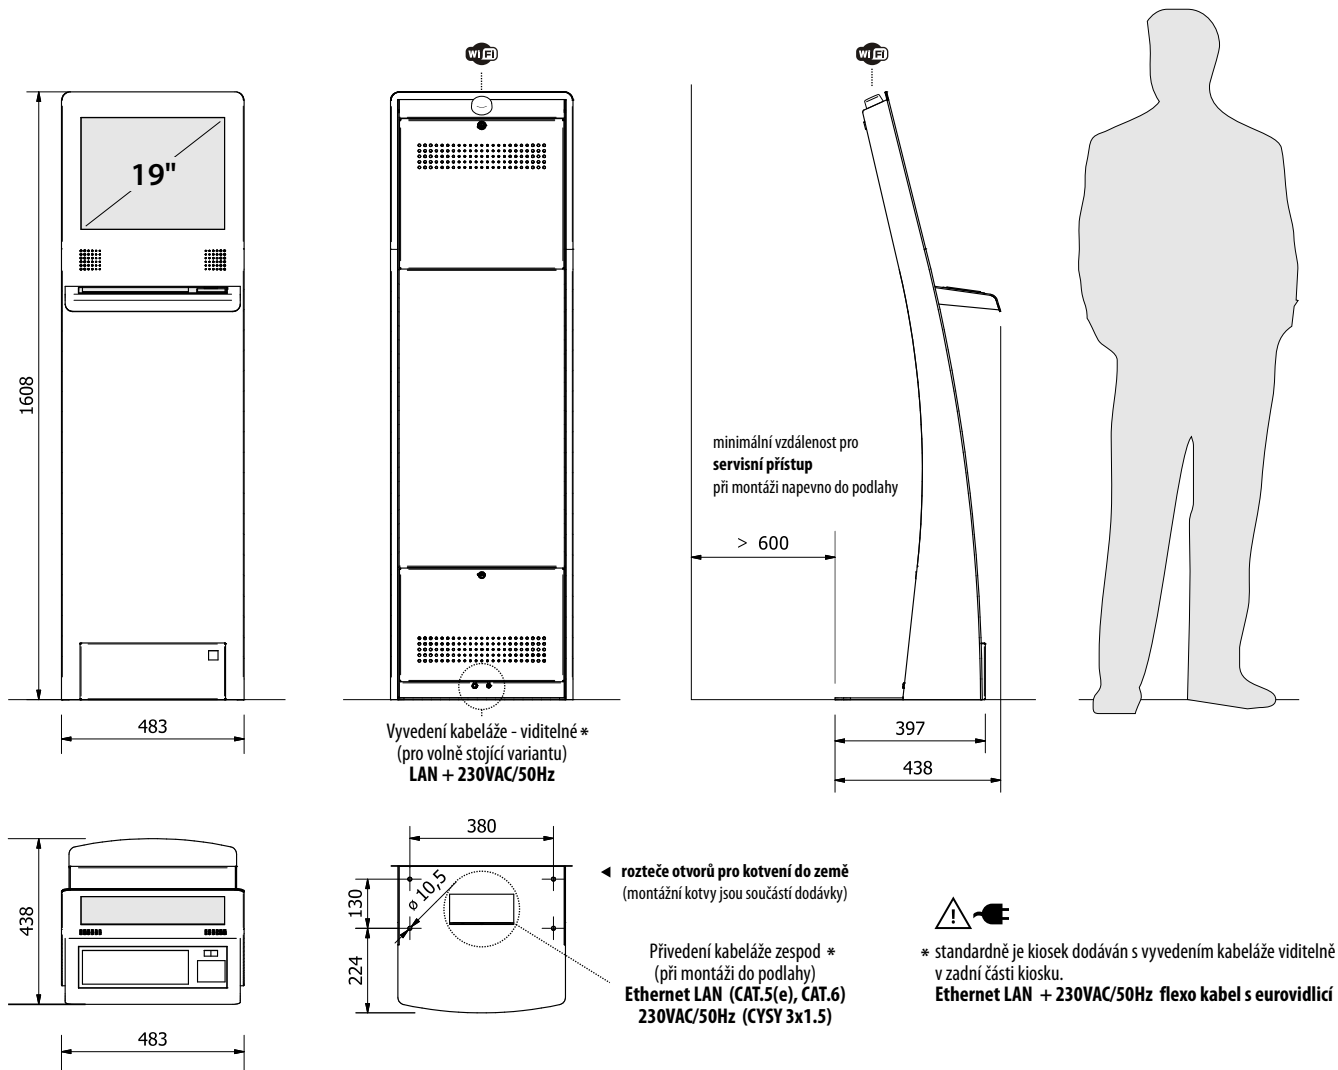

WE
DEFINE
POS

www.denipkiosk.cz

kóty jsou uváděny v [mm]

cca 55 Kg

DOTYKOVÝ DISPLAY

brilantní technologie ELO Touchscreen Solutions
19" TFT LCD / 1280x1024 / 5:4 SXGA / CCFL podsvit
pozorovací úhly: 160° / 155°
jas: 225 nits²
kontrastní poměr: 800:1
dotykový senzor: SAW - Surface Acoustic Waves
(emitace povrchových akustických vln)

NEDOTYKOVÝ DISPLAY

brilantní obraz LG
19" TFT LCD / 1280x1024 / 5:4
pozorovací úhly: 170° / 160°
jas: 300 nits
kontrastní poměr: 800:1

POČÍTAČ

AMD Fusion APU dual-core 1.66 GHz
4 GB DDR3
ATI Radeon 6380
HDD / SSD
konektivita / síťové připojení RJ45