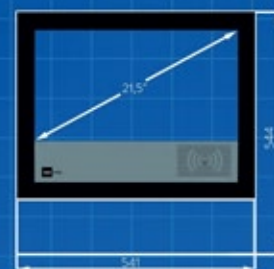

* základní sestava, možno upravit

TSD Professional Stand

Montážní náčrt:

TSD Professional Wall

Montážní náčrt:

- ✓ Výroba pod kontrolou.
- ✓ Vývoj na zakázku a prototypová výroba.

Na jakém projektu právě pracujete?