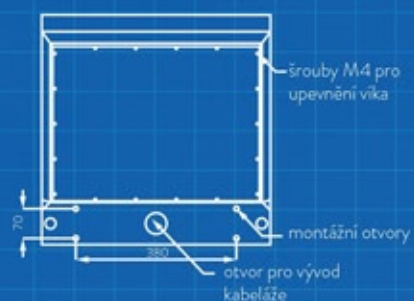

* základní sestava, možno upravit

TSD Professional Stand

Montážní náčrt:

TSD Professional Wall

Montážní náčrt:

- ✓ Výroba pod kontrolou.
- ✓ Vývoj na zakázku a prototypová výroba.

Na jakém projektu právě pracujete?