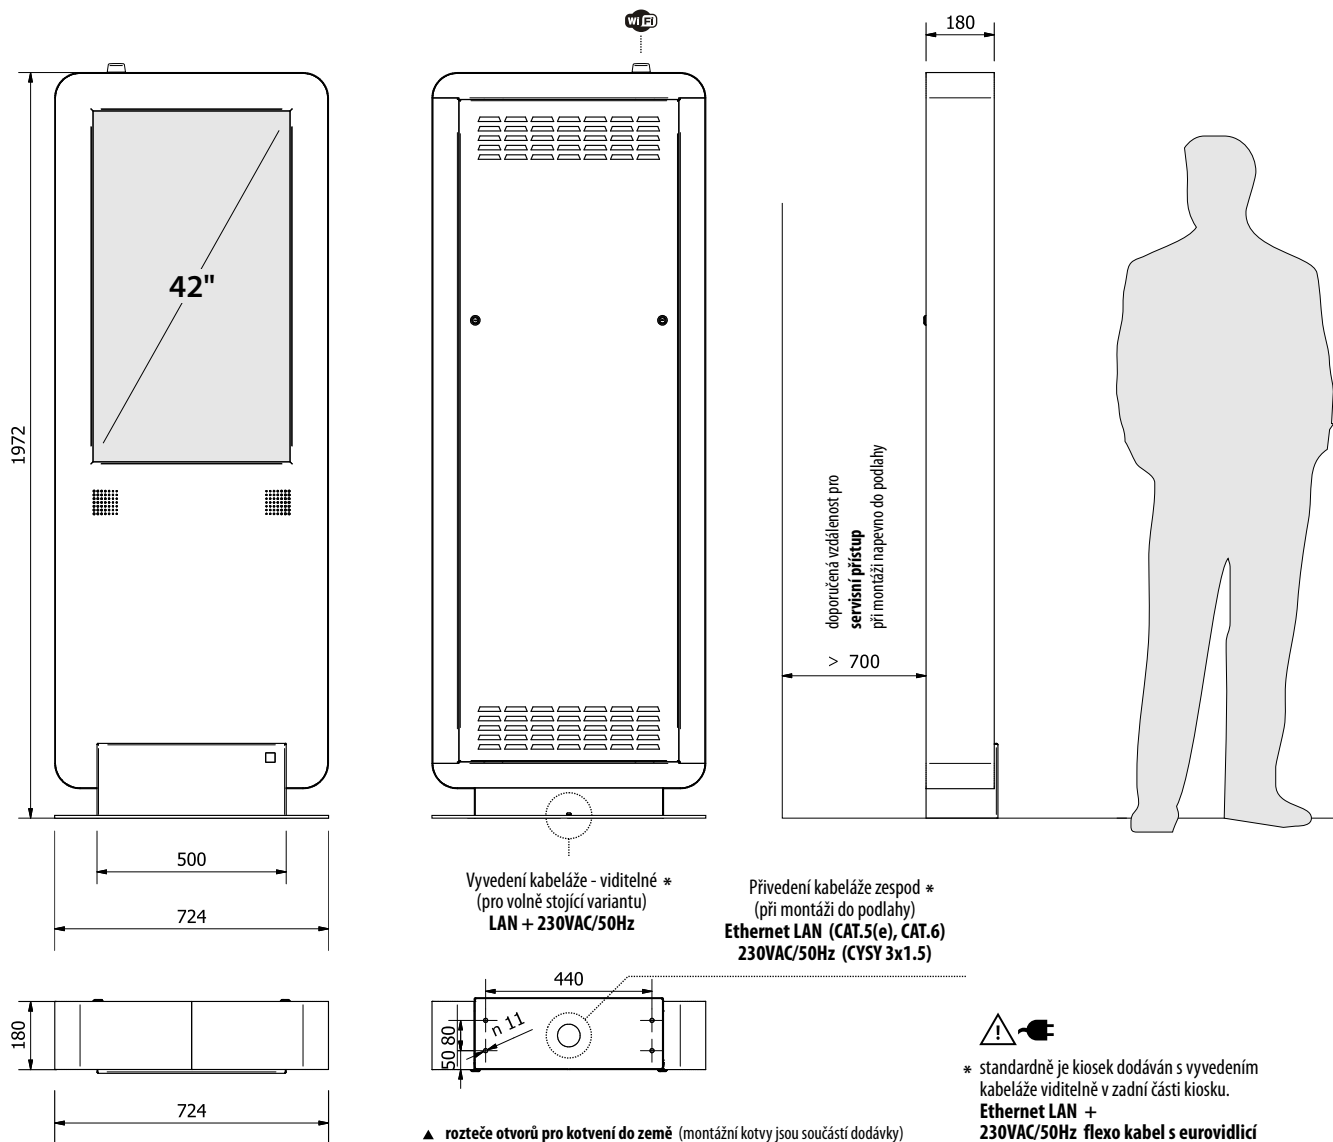

Vyvedení kabeláže - viditelné *
(pro volně stojící variantu)
LAN + 230VAC/50Hz

Přivedení kabeláže zespod *
(při montáži do podlahy)
**Ethernet LAN (CAT.5(e), CAT.6)
230VAC/50Hz (CYSY 3x1.5)**

▲ rozteče otvorů pro kotvení do země (montážní kotvy jsou součástí dodávky)

* standardně je kiosk dodáván s vyvedením kabeláže viditelně v zadní části kiosku.
Ethernet LAN + 230VAC/50Hz flexo kabel s eurovidlicí

kóty jsou uváděny v [mm]

cca 135 Kg

DOTYKOVÝ DISPLAY

brilantní technologie ELO Touchscreen Solutions
42" TFT LCD / 1920x1080 / 16:9 WXGA / CCFL podsvit
široké pozorovací úhly: 178° / 178°
jas: 405 nits
kontrastní poměr: 3500:1
dotykový senzor: SAW - Surface Acoustic Waves
(emitače povrchových akustických vln)

v nabídce ve verzích:

Single Touch

ovládání gesty a dotykem jednoho prstu

Multi Touch

ovládání dotykem a gesty až čtyř prstů
zoom • rotace • scroll • slide

POČÍTAČ

AMD Fusion APU dual-core 1.66 GHz
4 GB DDR3
ATI Radeon 6380
HDD / SSD
konektivita / síťové připojení RJ45

OPERAČNÍ SYSTÉM

Microsoft Windows 7 POSReady

OPERAČNÍ PODMÍNKY

provozní teplota: +5°C - +35°C
napájení: 230VAC / 50Hz

Odběr elektrické energie cca 270 W

VOLITELNÉ

dotykové technologie Single Touch / Multi Touch
2x10W RMS Hi-End audio
Wi-Fi / **PowerLAN** *
GPRS/EDGE/UMTS (3G Modem)
RFID čtečka bezkontaktních karet

* v případě špatné dostupnosti LAN / Wi-Fi umožňuje kiosk připojení do internetu / intranetu po rozvodech elektrické sítě 230V pomocí technologie **PowerLAN**.

volitelné barevné provedení dle vzorníku RAL
branding kiosku (řezaná grafika / síťotisk)

Změny v konfiguraci oproti standardu jsou možné.

VÝROBCE:
DENIP, spol. s r.o. • Strádalů 637/70, 71800 Ostrava, CZ
www.denip.cz • www.denip.com

www.denipkiosk.cz

rev: 06.06.2013