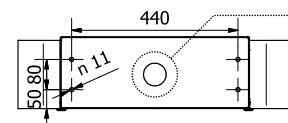

▲ rozteče otvorů pro kotvení do země (montážní kotvy jsou součástí dodávky)

* standardně je kiosk dodáván s vyvedením kabeláže viditelně v zadní části kiosku.
Ethernet LAN + 230VAC/50Hz flexo kabel s eurovidlicí

kóty jsou uváděny v [mm]

cca 135 Kg

DOTYKOVÝ DISPLAY

brilantní technologie ELO Touchscreen Solutions
42" TFT LCD / 1920x1080 / 16:9 WXGA / CCFL podsvit
široké pozorovací úhly: 178° / 178°
jas: 405 nits
kontrastní poměr: 3500:1
dotykový senzor: SAW - Surface Acoustic Waves
(emitače povrchových akustických vln)

v nabídce ve verzích:

Single Touch

ovládání gesty a dotykem jednoho prstu

Multi Touch

ovládání dotykem a gesty až čtyř prstů
zoom • rotace • scroll • slide

POČÍTAČ

AMD Fusion APU dual-core 1.66 GHz
4 GB DDR3
ATI Radeon 6380
HDD / SSD
konektivita / síťové připojení RJ45

OPERAČNÍ SYSTÉM

Microsoft Windows 7 POSReady

OPERAČNÍ PODMÍNKY

provozní teplota: +5°C - +35°C
napájení: 230VAC / 50Hz

Odběr elektrické energie cca 270 W

VOLITELNÉ

dotykové technologie Single Touch / Multi Touch
2x10W RMS Hi-End audio
Wi-Fi / **PowerLAN** *
GPRS/EDGE/UMTS (3G Modem)
RFID čtečka bezkontaktních karet

* v případě špatné dostupnosti LAN / Wi-Fi umožňuje kiosk připojení do internetu / intranetu po rozvodech elektrické sítě 230V pomocí technologie **PowerLAN**.

volitelné barevné provedení dle vzorníku RAL
branding kiosku (řezaná grafika / síťotisk)

Změny v konfiguraci oproti standardu jsou možné.

VÝROBCE:
DENIP, spol. s r.o. • Strádalů 637/70, 71800 Ostrava, CZ
www.denip.cz • www.denip.com

www.denipkiosk.cz

rev: 06.06.2013