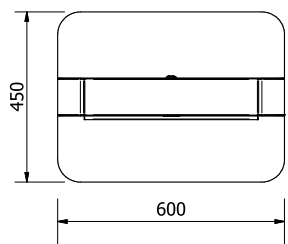

WE
DEFINE
POS

www.denipkiosk.cz

Vyvedení kabeláže - viditelné *
(pro volně stojící variantu)
LAN + 230VAC/50Hz

doporučená vzdálenost pro
servisní přístup
při montáži napevno do podlahy

> 600

Privedení kabeláže zespod *
(při montáži do podlahy)
Ethernet LAN (CAT.5(e), CAT.6)
230VAC/50Hz (CYSY 3x1.5)