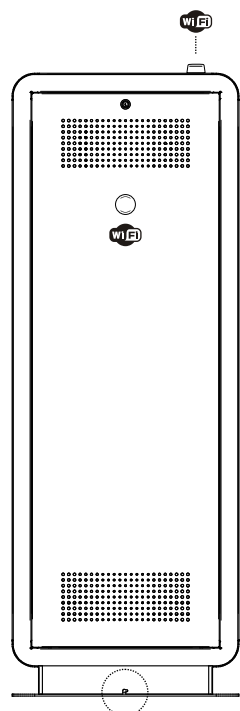

Pokročilý operační systém s inteligentními funkcemi pro nepřetržitý provoz, bezpečně a bez údržby.

Dlouhodobá dostupnost • nízké nároky na hardware

www.denipkiosk.cz/informacni-kiosky/IMAGE

DENIP/KIOSK™

email: produkty@denipkiosk.cz telefon: +420-599 524 706

WE
DEFINE
POS

www.denipkiosk.cz

Vyvedení kabeláže - viditelné *
(pro volně stojící variantu)
LAN + 230VAC/50Hz

doporučená vzdálenost pro
servisní přístup
při montáži napevno do podlahy

> 600

Privedení kabeláže zespod *
(při montáži do podlahy)
Ethernet LAN (CAT.5(e), CAT.6)
230VAC/50Hz (CYSY 3x1.5)

◀ **rozeře otvorů pro kotvení do země**
(montážní kotvy jsou součástí dodávky)

* standardně je kiosek dodáván s vyvedením kabeláže viditelně
v zadní části kiosku.

Ethernet LAN + 230VAC/50Hz flexo kabel s eurovidlicí

kóty jsou uváděny v [mm]

cca 65 Kg

DOTYKOVÝ DISPLAY

brilantní technologie ELO Touchscreen Solutions
22" TFT LCD / 1920x1080 / 16:9 Full HD / CCFL podsvit
pozorovací úhly: 170° / 160°
jas: 225 nits
kontrastní poměr: 1000:1
dotykový senzor: SAW - Surface Acoustic Waves
(emitace povrchových akustických vln)