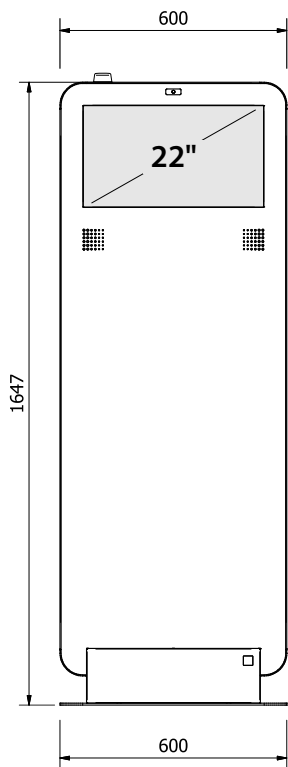

doporučená vzdálenost pro
servisní přístup
při montáži napevno do podlahy

> 600

Privedení kabeláže zespod *
(při montáži do podlahy)
Ethernet LAN (CAT.5(e), CAT.6)
230VAC/50Hz (CYSY 3x1.5)

◀ **rozeře otvorů pro kotvení do země**
(montážní kotvy jsou součástí dodávky)

* standardně je kiosek dodáván s vyvedením kabeláže viditelně
v zadní části kiosku.

Ethernet LAN + 230VAC/50Hz flexo kabel s eurovidlicí

kóty jsou uváděny v [mm]

cca 65 Kg

DOTYKOVÝ DISPLAY

brilantní technologie ELO Touchscreen Solutions
22" TFT LCD / 1920x1080 / 16:9 Full HD / CCFL podsvit
pozorovací úhly: 170° / 160°
jas: 225 nits
kontrastní poměr: 1000:1
dotykový senzor: SAW - Surface Acoustic Waves
(emitace povrchových akustických vln)

v nabídce ve verzích:

Single Touch

ovládání gesty a dotykem jednoho prstu

Multi Touch

ovládání dotykem a gesty dvou prstů (dual-touch)
zoom • rotace • scroll • slide

POČÍTAČ

AMD Fusion APU dual-core 1.66 GHz
4 GB DDR3
ATI Radeon 6380
HDD / SSD
konektivita / síťové připojení RJ45

OPERAČNÍ SYSTÉM

Microsoft Windows 7 POSReady

OPERAČNÍ PODMÍNKY

provozní teplota: +5°C - +35°C
napájení: 230VAC / 50Hz

Odběr elektrické energie cca 75 W

Změny v konfiguraci oproti standardu jsou možné.

VOLITELNÉ

obrazovka s širokými pozorovacími úhly 178°/178°
dotykové technologie Single Touch / Multi Touch
2x10W RMS Hi-End audio
Wi-Fi / **PowerLAN** *
GPRS/EDGE/UMTS (3G Modem)
RFID čtečka bezkontaktních karet

* v případě špatné dostupnosti LAN / Wi-Fi umožňuje
kiosek připojení do internetu / intranetu po rozvodech
elektrické sítě 230V pomocí technologie **PowerLAN**.

volitelné barevné provedení dle vzorníku RAL
branding kiosku (řezaná grafika / sitotisk)

VÝROBCE:
DENIP, spol. s r.o. • Strádalů 637/70, 71800 Ostrava, CZ
www.denip.cz • www.denip.com

www.denipkiosk.cz