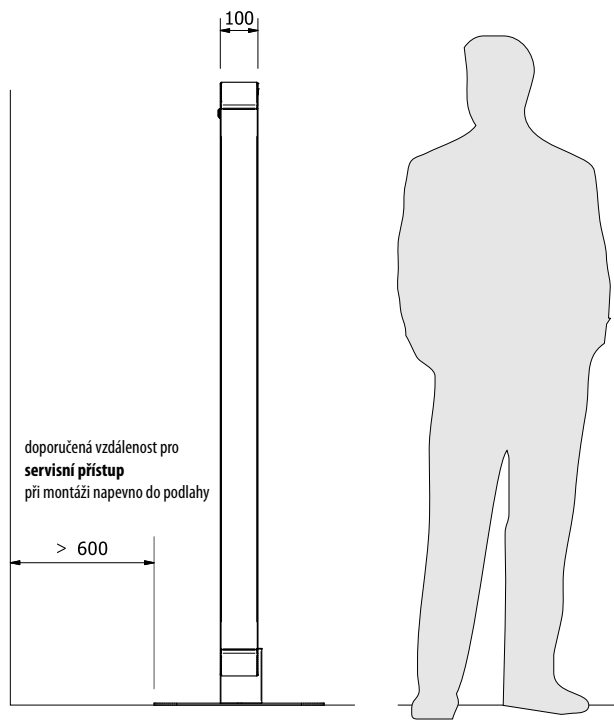

doporučená vzdálenost pro
servisní přístup
při montáži napevno do podlahy

> 600