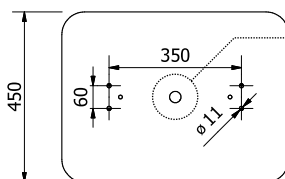

WE
DEFINE
POS

www.denipkiosk.cz

Vyvedení kabeláže - viditelné *
(pro volně stojící variantu)
LAN + 230VAC/50Hz

doporučená vzdálenost pro
servisní přístup
při montáži napevno do podlahy

> 600

Privedení kabeláže zespod *
(při montáži do podlahy)
Ethernet LAN (CAT.5(e), CAT.6)
230VAC/50Hz (CYSY 3x1.5)